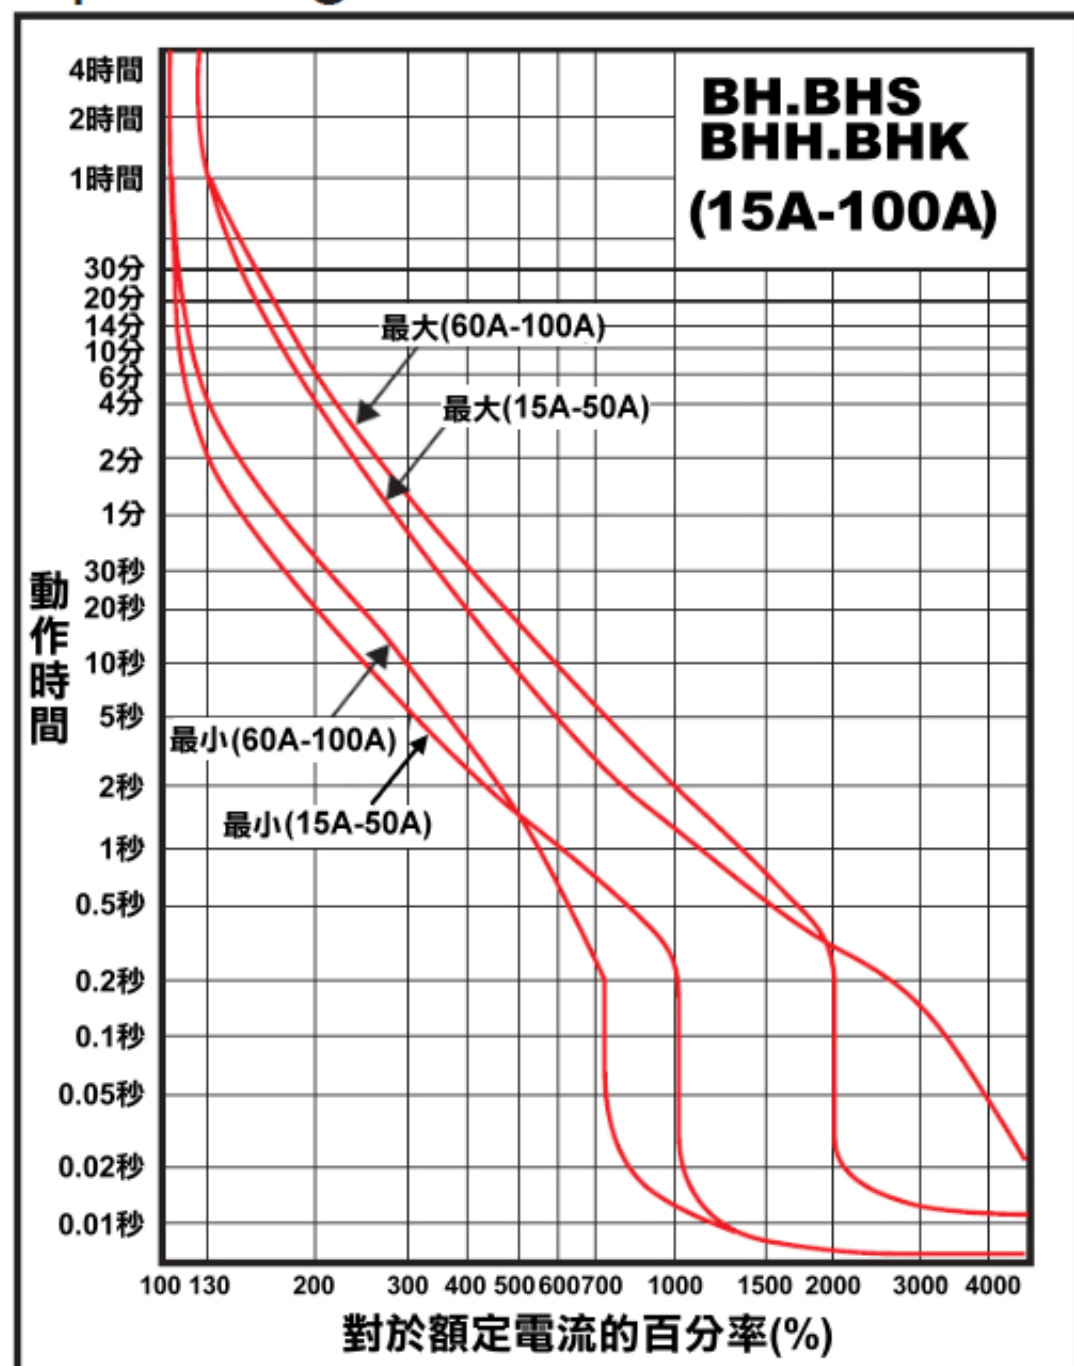

# ◆動作特性曲線

## Operating Characteristics

# ◆周圍溫度補償曲線